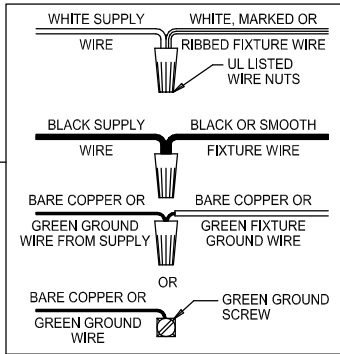

CAUTION: Read instructions carefully and turn electricity off at main circuit breaker panel before beginning installation.

540007

WARNING - If any Special Control Devices are used with this Fixture, Follow the Instructions Carefully to assure full compliance with N.E.C. requirements. If there are any questions, contact a Qualified Electrical Contractor.
WARNING - This product contains chemicals known to the State of California to cause cancer, birth defects and /or other reproductive harm. Thoroughly wash hands after installing, handling, cleaning, or otherwise touching this product.
CAUTION - All glass is fragile, use care when handling Glass component(s) and or Lamp(s).

ASSEMBLY STEPS:
MODE D'ASSEMBLAGE:
PASOS PARA ENSAMBLAR:

1. B → A
2. Ø (0.144)(3.6mm) → [Pencil]
3. A ← B
4. Ø (0.144)(3.6mm) → [Screw]
5. D → E
6. C, B → A
7. G → F
8. H → F

**A & G
 (NOT FURNISHED)
 (NON FOURNIE)
 (NO INCLUIDA)**

Instructions d'Assemblage et Installation

MISE EN GARDE: Lire les instructions avec soin et couper le courant au disjoncteur central avant de commencer l'installation.

AVERTISSEMENT - S'il y a d'autres mécanismes régulateurs qui s'emploient avec ce dispositif, suivre soigneusement les instructions pour satisfaire aux exigences NEC. Si vous avez des questions, consulter un électricien qualifié.